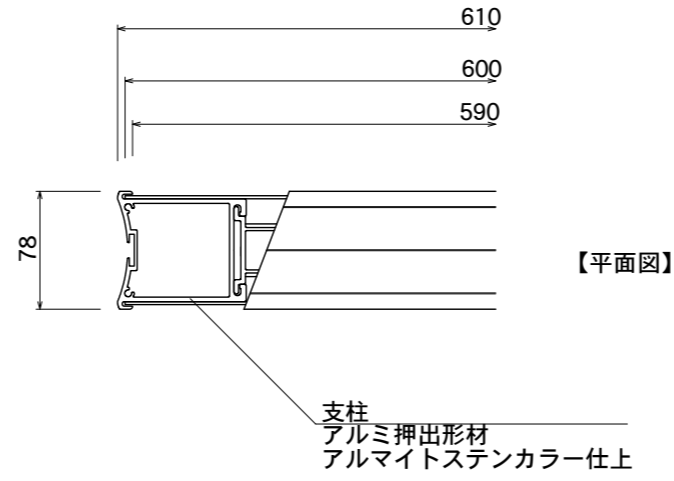

【平面図】

【平面図】

【正面図】

【側面図】

【正面図】

【側断面図】

腰板
アルミ平板 2t
アルマイトステンカラー仕上

図面番号	図面名称	DYNASTY	縮尺	1/20・1/5	承認	設計	担当
No.		VD-9K	設計年月日				