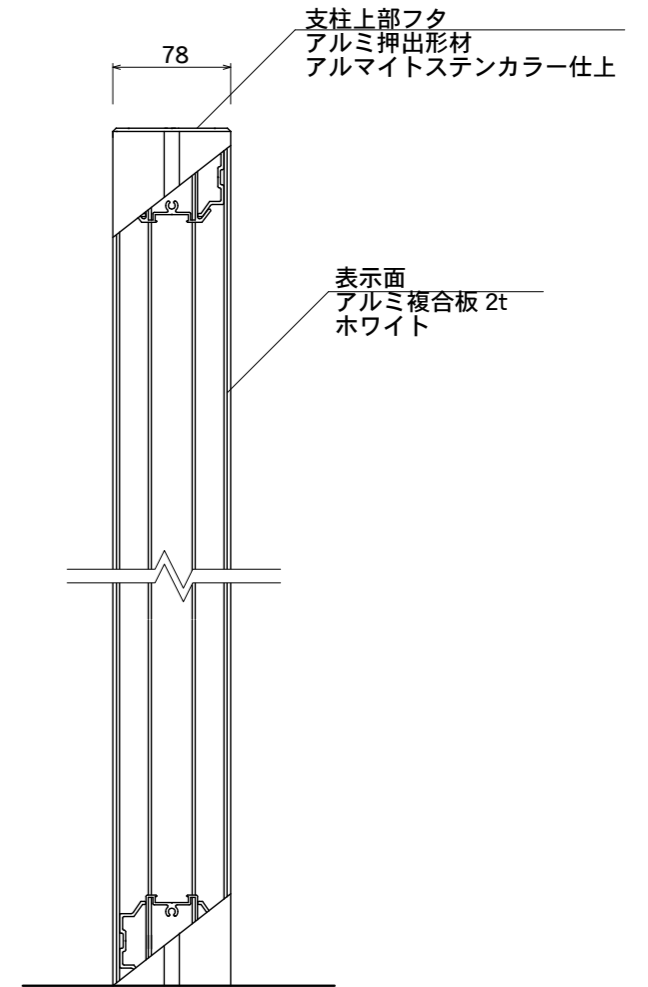

【平面図】

【平面図】

【正面図】

【側面図】

【正面図】

【側断面図】

腰板
アルミ平板 2t
アルマイトステンカラー仕上

図面番号	図面名称	DYNASTY	縮尺	1/20・1/5	承認	設計	担当
No.		VD-9K	設計年月日				