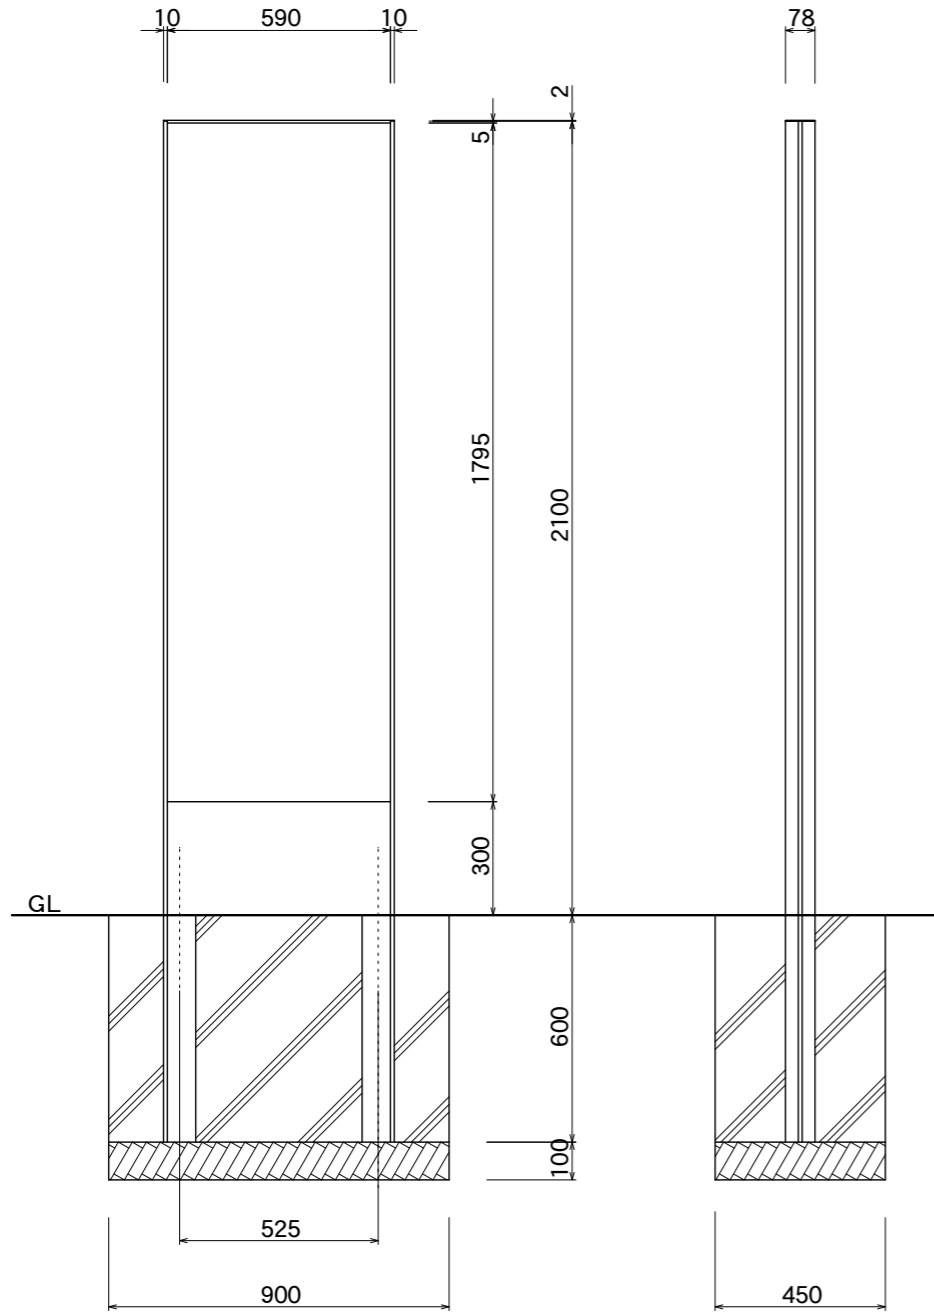

【平面図】

【平面図】

【正面図】

【側面図】

【正面図】

【側断面図】

腰板
アルミ平板 2t
アルマイトステンカラー仕上

図面番号	図面名称	DYNASTY	縮尺	1/20・1/5	承認	設計	担当
No.		VD-9K	設計年月日				